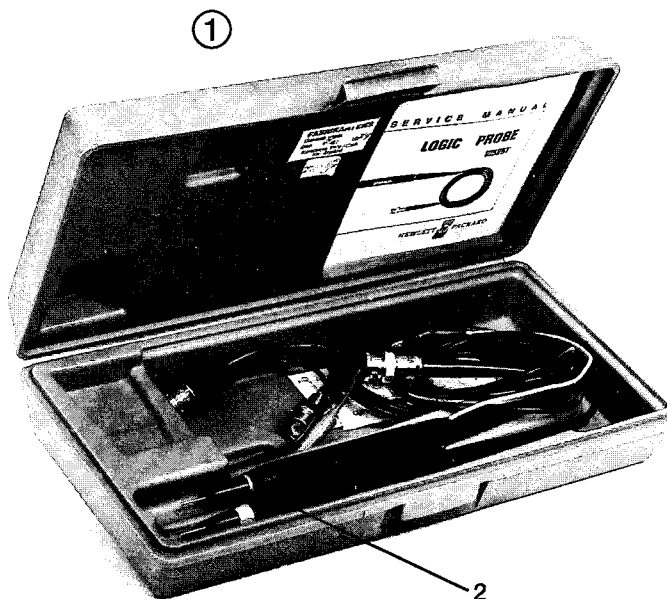

1981-05-15

Pos	Ant	Förrådsbeteckning	Förrådsbenämning	Ursprungsbenämning	Ursprungsbezeichnung
1	1	M3612-813021	Spänningsindikator MT		
2	1	M3612-813020	. Spänningsindikator		HEWPA-10525T
	1	M3612-813029	.. Beskrivning		HEWPA-10525-90018
		Tillbehör:			
	1	F3796-000081	. Övergångsdon		HEWPA-8120-1292
	1	F3796-001165	. Jordningskabel		HEWPA-10004-61301